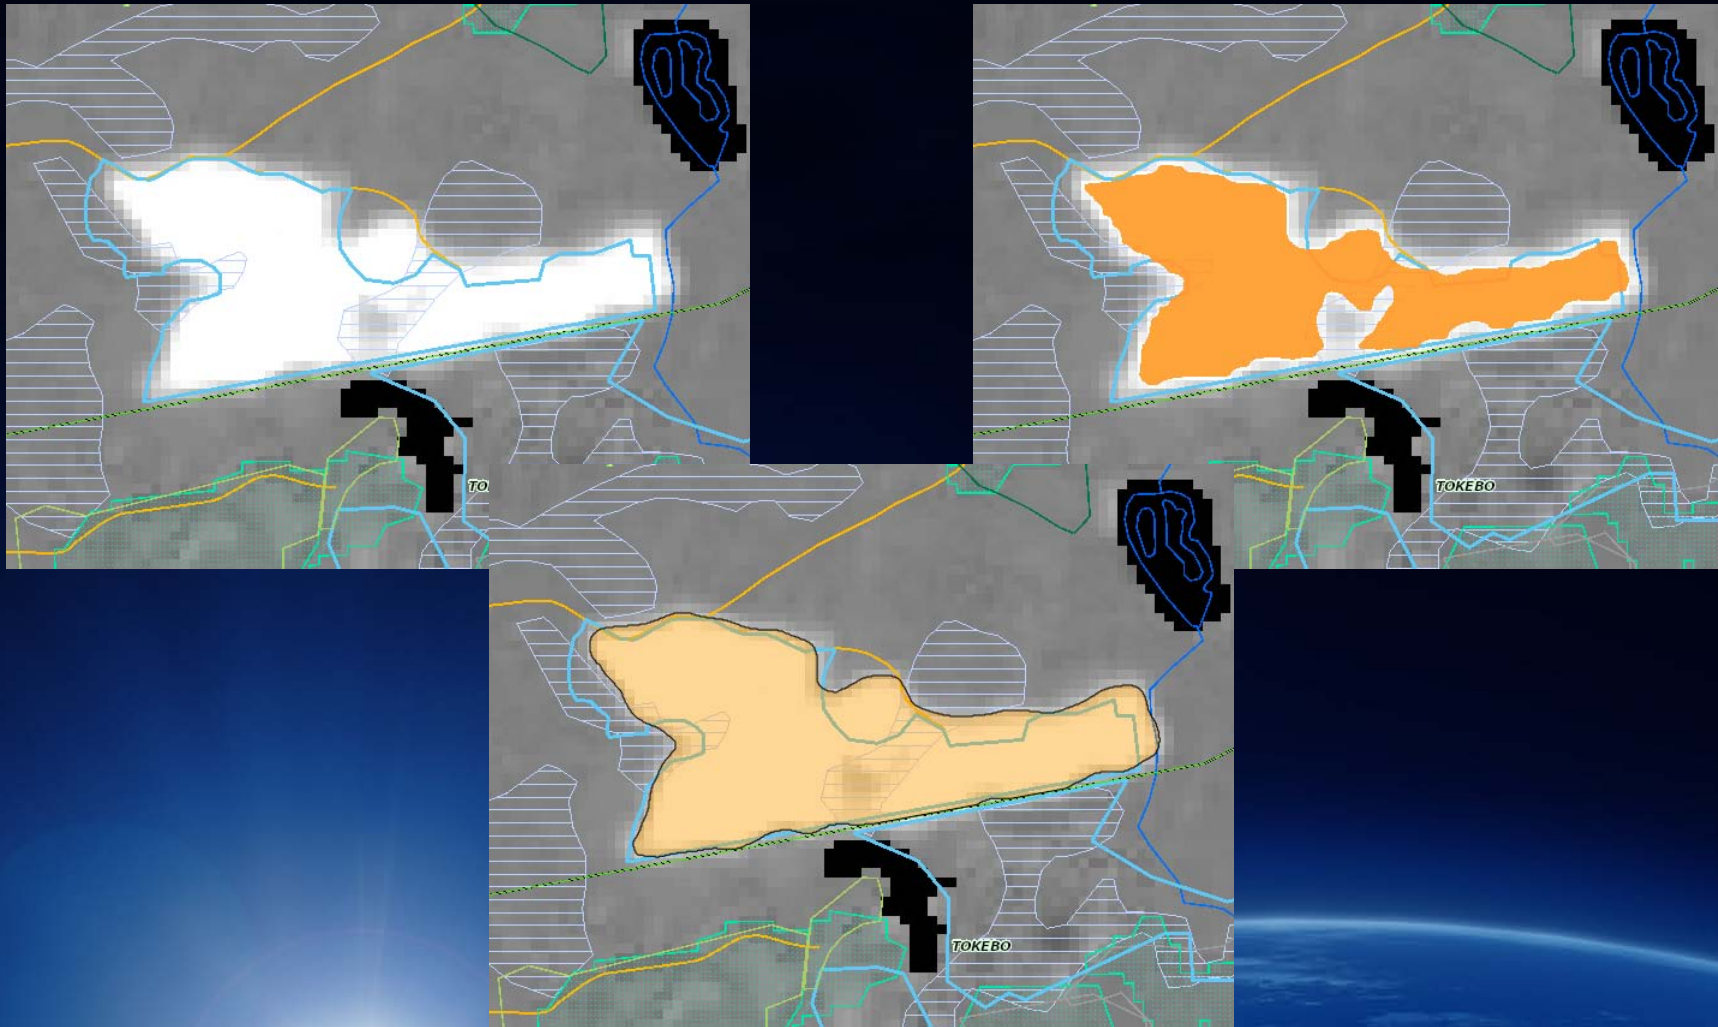

Användningen - Skogsstyrelsen

Användningen - Naturvårdsverket

Legend

- Tallskog
- Granskog
- Barrblandskog
- Barrsumpskog
- Lövblandad barrskog
- Triviallövskog
- Ädellövskog
- Triviallövskog med ädellövinslag
- Lövsumpskog
- Hygge/Brandfält
- Impediment
- Våtmark
- Övrig våtmark
- Hävdad våtmark (enl. ÅoB inventeringen)
- Torvtäkt
- Odlad mark
- Äng (enl. ÅoB inventeringen)
- Betesmark (enl. ÅoB inventeringen)
- Substratmark
- Övrig öppen mark
- Exploaterad mark
- Friluftsanläggningar
- Sötvatten
- Hav

Användningen - SLU

Användningen - Holmen

Användningen - SGI

Användningen - Länsstyrelsen

Success sprider sig

Success är beroende av data

Kontinuitet viktigt!!!

- Fler satelliter behövs
- Som täcker stora ytor
- Som återkommer ofta
- Med lättåtkomliga data