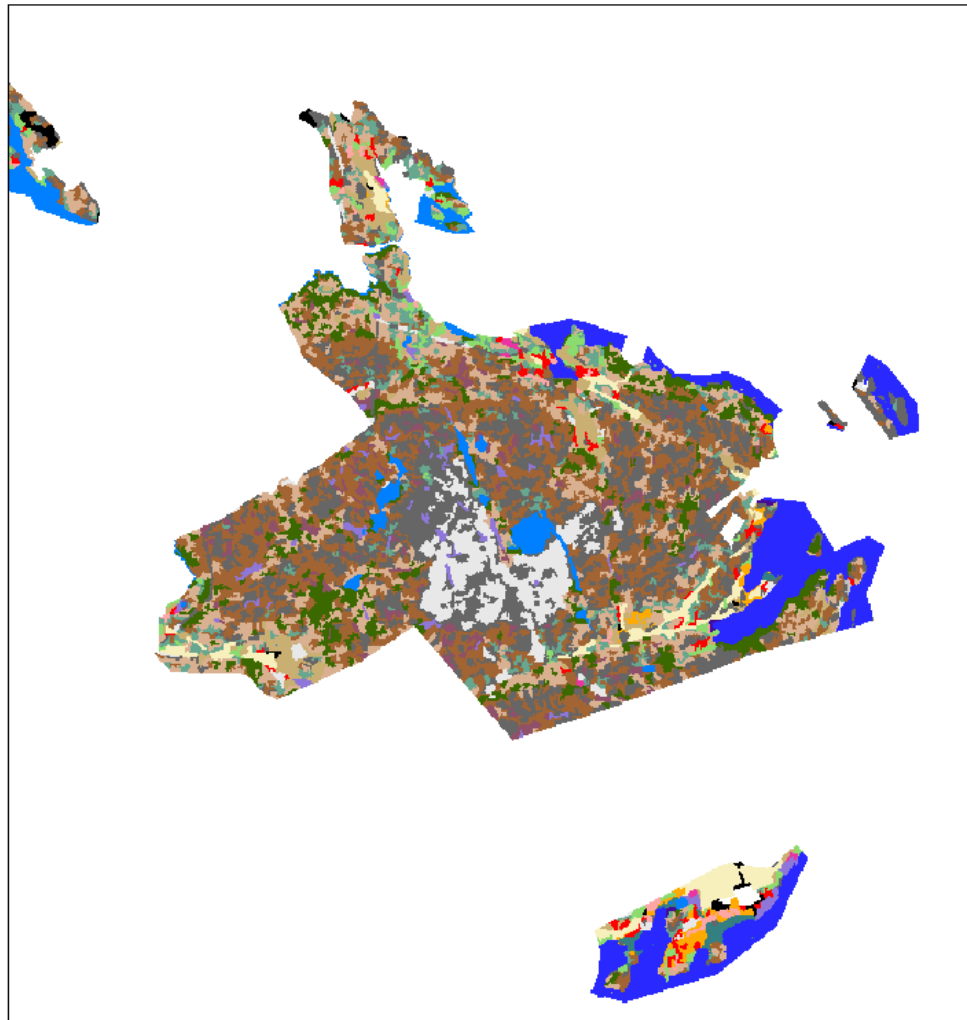

7.5 "Saccess" effektiviserar Sverige

Anders Persson
Skogsstyrelsen

Success

en lyckad åtkomst till satellitdata

Lansering 24 juni 2008
success.lantmateriet.se

Saccess - Användarkonsortiet 2013

BERGVIK SKOG

Spacemetric

Användningen - Skogsstyrelsen

Användningen - Naturvårdsverket

Legend

- Tallskog
- Granskog
- Barrblandskog
- Barrsumpskog
- Lövblandad barrskog
- Triviallövskog
- Ädellövskog
- Triviallövskog med ädellövinslag
- Lövsumpskog
- Hygge/Brandfält
- Impediment
- Våtmark
- Övrig våtmark
- Hävdad våtmark (enl. ÅoB inventeringen)
- Torvtäkt
- Odlad mark
- Äng (enl. ÅoB inventeringen)
- Betesmark (enl. ÅoB inventeringen)
- Substratmark
- Övrig öppen mark
- Exploaterad mark
- Friluftsanläggningar
- Sötvatten
- Hav

Användningen - SLU

Användningen - Holmen

Användningen - SGI

Användningen - Länsstyrelsen

Success sprider sig

Success är beroende av data

Kontinuitet viktigt!!!

- Fler satelliter behövs
- Som täcker stora ytor
- Som återkommer ofta
- Med lättåtkomliga data