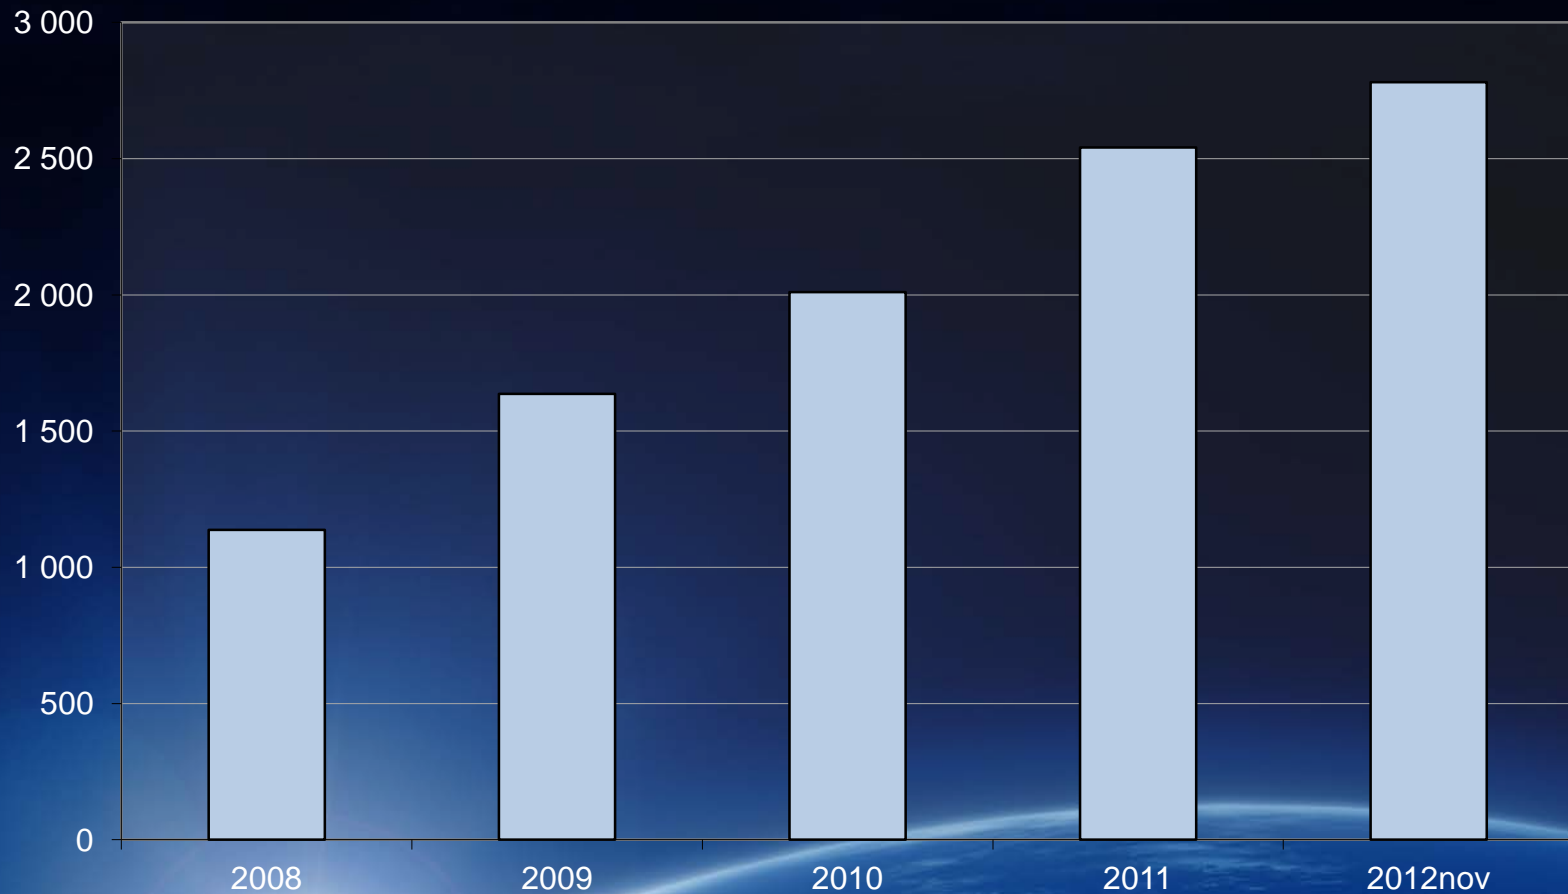

Saccess användare

Antal registrerade användare ackumulerat